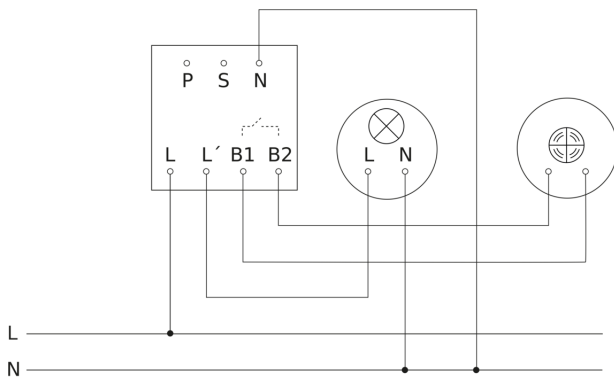

DualTech

COM2 - Unterputz
EAN 4007841 008000
Art.-Nr. 008000

Schaltplan Master

Schaltplan Master-Slave Vernetzung